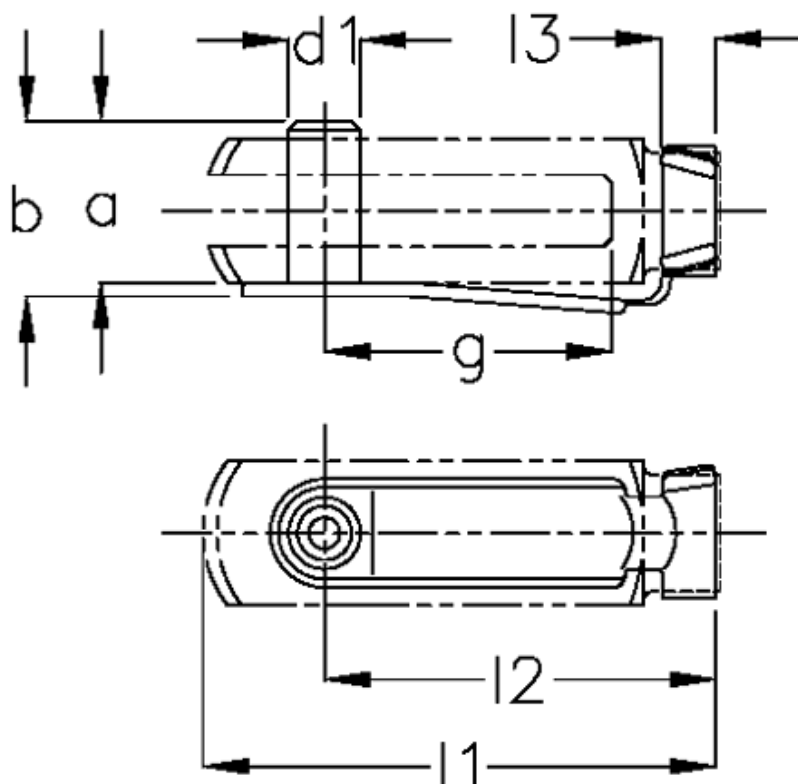

Varenummer: 140541456  
Beskrivelse: KLEE Sikringsbøjle FKB 14x56

## Mål

a	= 31	Størrelse	= 14 x 56
b	= 34.0	Vægt 100 stk.	= 5.076
d1 h11	= 14		
g	= 56		
Gevind gaffelstykke	= M14		
l1	= 91.0		
l2	= 82.0		
l3	= 14.0		